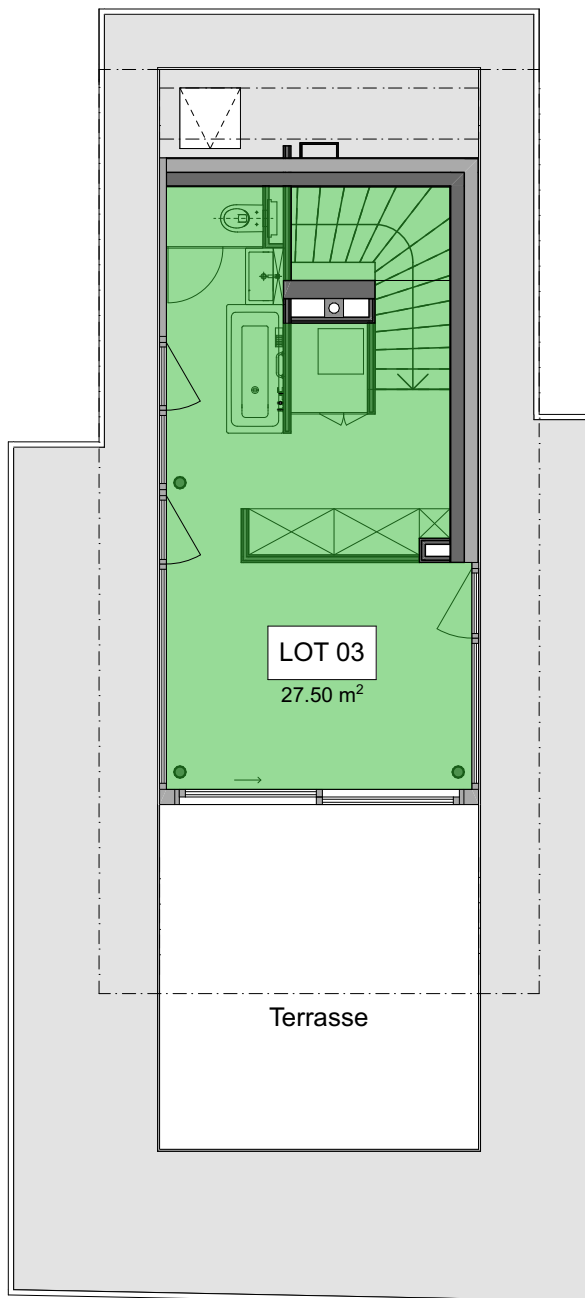

PPE "La Source suites"

Parcelle n° 3611

Echelle 1/100^{ème}

PLAN POUR PPE

avenue CF-Ramuz 71b - Commune de Pully

Archilab, le 10.05.2022

PLAN DE L'ATTIQUE