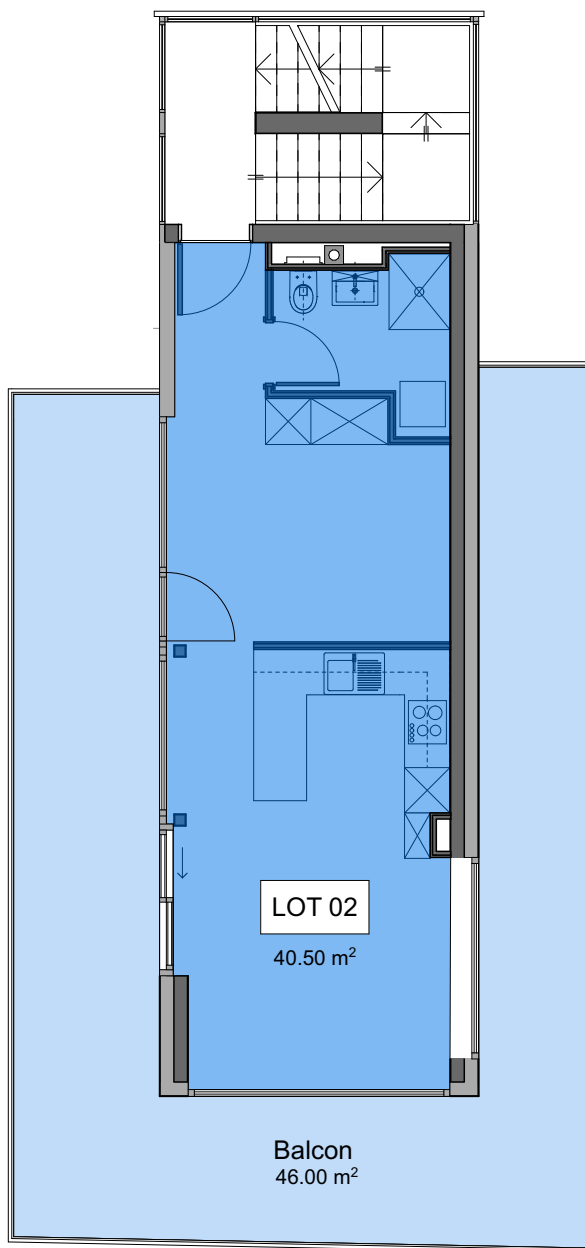

PPE "La Source suites"

Parcelle n° 3611

Echelle 1/100^{ème}

PLAN POUR PPE

avenue CF-Ramuz 71b - Commune de Pully

Archilab, le 10.05.2022

PLAN DU 1er ETAGE